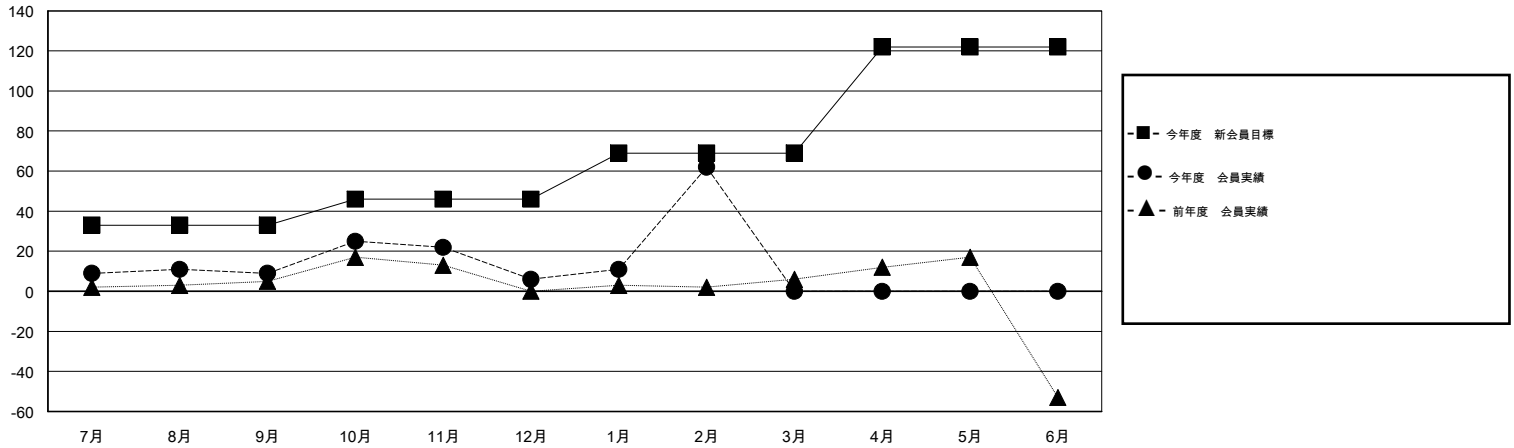

MONTHLY MEMBERSHIP PROGRESS REPORT

District 335 D

Results as of: 2/28/2014

GMT: Junichi Takata

地域 JAPAN

GMT会則地域 5-Jap

クラブ				
結果: 2013-2014				
四半期	新クラブ目標	実際の新クラブ	実際の解散クラブ	実際の純増/純減
7月/8月/9月	0	0	0	0
10月/11月/12月	0	0	0	0
1月/2月/3月	0	0	0	0
4月/5月/6月	1	0	0	0

名				
結果: 2013-2014				
四半期	新会員目標	実際の追加登録会員数	実際の退会者	実際の純増/純減
7月/8月/9月	33	28	19	9
10月/11月/12月	13	27	30	-3
1月/2月/3月	23	66	10	56
4月/5月/6月	53	0	0	0

新クラブ目標及び実績累計

会員目標及び実績累計

解散クラブ: 0	36 CLUBS OF 65 一名以上の新会員を登録	男女別
退会者		男性 1,675 (86.79%) 女性 255 (13.21%)
物故会員 14	健康診断データはこちら	家族会員 108
クラブ解散 0		世帯主 43
その他 45		世帯主以外 65
合計 59		